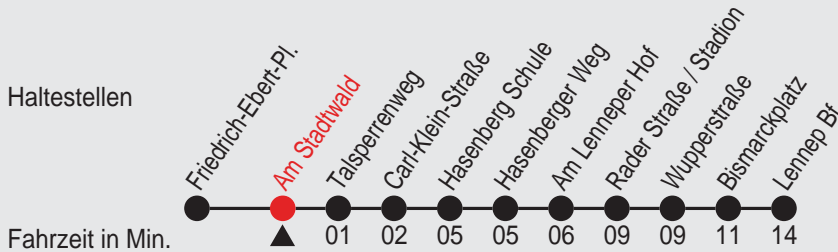

A=nur an Schultagen, nicht Rosenmontag c=nicht 25.12. und 1.1. d=bis Neuenhaus e=bis Wagenhalle / Neuenkamp f=hält nicht von Feuerwache bis Hinter dem Anger B=nicht 24.12.

Fahrplan

Gültig ab 13.06.2010

Alle Angaben ohne Gewähr

12130/ Am Stadtwald 16664_ju0 H

664

Richtung: **Lennepe Bf**

Am 24. und 31.12. Verkehr wie samstags

Uhr	montags - freitags
4	39 ^D
5	22 52
6	14 34 44 ^A 54
7	04 ^A 14 34 54
8	14 34 54
9	14 34 54
10	14 34 54
11	14 34 54
12	14 34 54
13	14 34 54
14	14 34 54
15	14 34 54
16	14 34 54
17	14 34 54
18	14 34 54
19	14 34 51
20	21 51
21	
22	