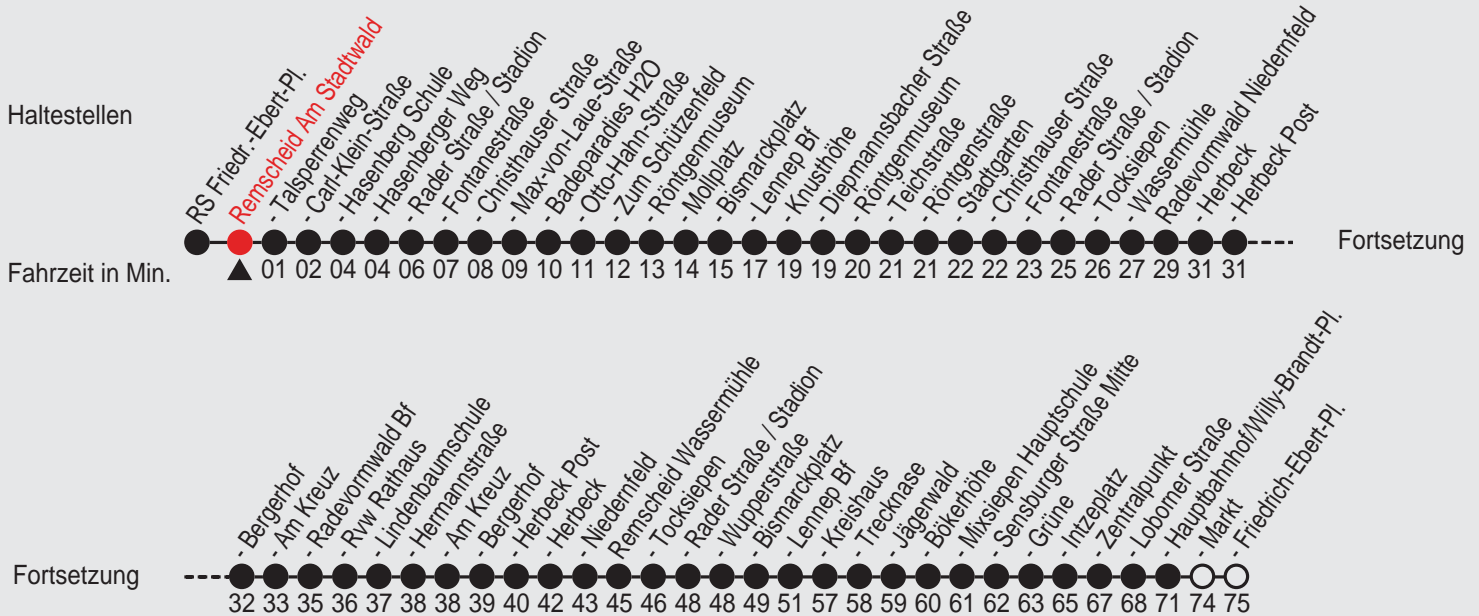

A=nur an Schultagen, nicht Rosenmontag c=nicht 25.12. und 1.1. d=bis Neuenhaus e=bis Wagenhalle / Neuenkamp f=hält nicht von Feuerwache bis Hinter dem Anger B=nicht 24.12.

Fahrplan

Gültig ab 13.06.2010

Alle Angaben ohne Gewähr

A=nur an Schultagen, nicht Rosenmontag

B=nicht 24.12.

C=nicht 25.12. und 1.1.

D=bis Rader Straße / Stadion

Fahrplan

Gültig ab 13.06.2010

Alle Angaben ohne Gewähr

12130/ Am Stadtwald 16019_ju0 H

NE19

Richtung: **RS Friedr.-Ebert-Pl.**

Am 24. und 31.12. Verkehr wie samstags

Uhr	Nächte vor Wochentagen
5	
6	
7	
8	
9	
10	
11	
12	
13	
14	
15	
16	
17	
18	
19	
20	
21	37 ^B
22	37 ^B
23	37 ^B
0	37 ^A
1	
2	

Uhr	Nächte vor Samstagen, Sonn- und Feiertagen
5	
6	
7	
8	
9	
10	
11	
12	
13	
14	
15	
16	
17	
18	
19	
20	
21	37 ^B
22	37 ^B
23	37 ^B
0	37 ^B
1	37
2	37 ^A

A=bis Remscheid Rader Str. / Stadion

B=bis Remscheid Hbf/Willy-Brandt-Pl.